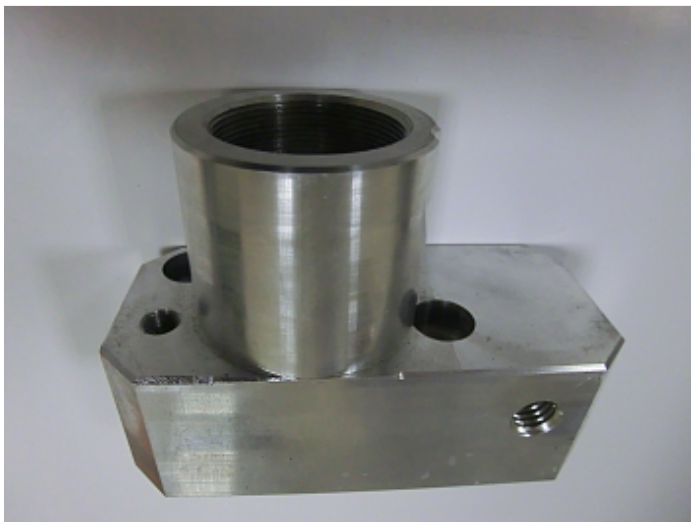

Коммерческое предложение от 28.04.24

**Блок насоса для окрасочного аппарата AS-2100 (Сб-210).**Цена 1 шт. **9 700**  
С НДС(20%), руб.**Характеристики**

Артикул 000000

**Комплектация**

Запасная часть: блок насоса для окрасочного аппарата.

**Описание****Блок насоса для окрасочного аппарата AS-2100 (Сб-210).**

Вся конструкция в сборе представляет блок с ассиметрично расположенными отверстиями с резьбой для крепления клапанов и шлангов.

**Доставка**