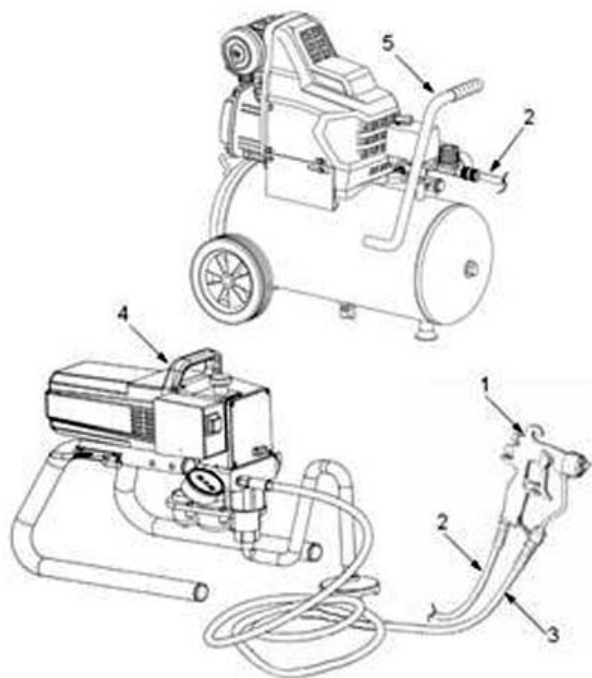

Коммерческое предложение от 23.04.24

**Краскопульт комбинированного
распыления ASPRO-637G40
арт.100408**Цена 1 шт. **10 395**
С НДС(20%), руб.**Характеристики**

Артикул	100408
Модель	100408
Вес нетто, кг	1
Вес брутто, кг	1,5

КомплектацияКраскопульт 637G40
Сопло 517
Соплодержатель
Седло краскопульты**Описание**

Окрасочный пистолет (краскопульт) для безвоздушного распыления с реверсивным соплом используется для профессиональной покраски под высоким давлением, как и пистолеты для безвоздушного распыления, но отличается подачей сжатого воздуха в воздушную головку, тем самым объединяя методы безвоздушного и воздушного распыления.