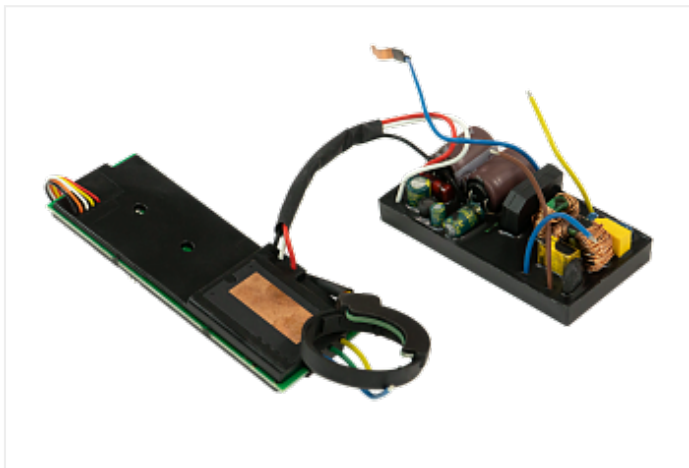

Коммерческое предложение от 02.05.24

**Плата контроля ASPRO-C3/C6**Цена 1 шт. **2 000**  
С НДС(20%), руб.**Характеристики**

Артикул 101397

**Комплектация****Описание****Доставка**

Обработка Вашего заказа начинается сразу же после его поступления. Доставка выполняется ежедневно в рабочие дни с 09:00 до 16:00 часов. Товары, заказанные Вами в субботу и воскресенье, доставляют в понедельник. Время осуществления доставки заказа зависит от времени размещения заказа и наличия товара на складе, и своевременной оплаты. Если заказ подтвержден менеджером Службы доставки до 15:00, товар может быть доставлен на следующий рабочий день. Если заказ подтвержден менеджером Службы доставки после 15:00, товар может быть доставлен через день после подтверждения. Вы также можете указать любое другое удобное время доставки, и покупка будет доставлена в удобное для Вас время. Иное время доставки, а также время доставки в населенные пункты области определяются по договоренности с клиентом.